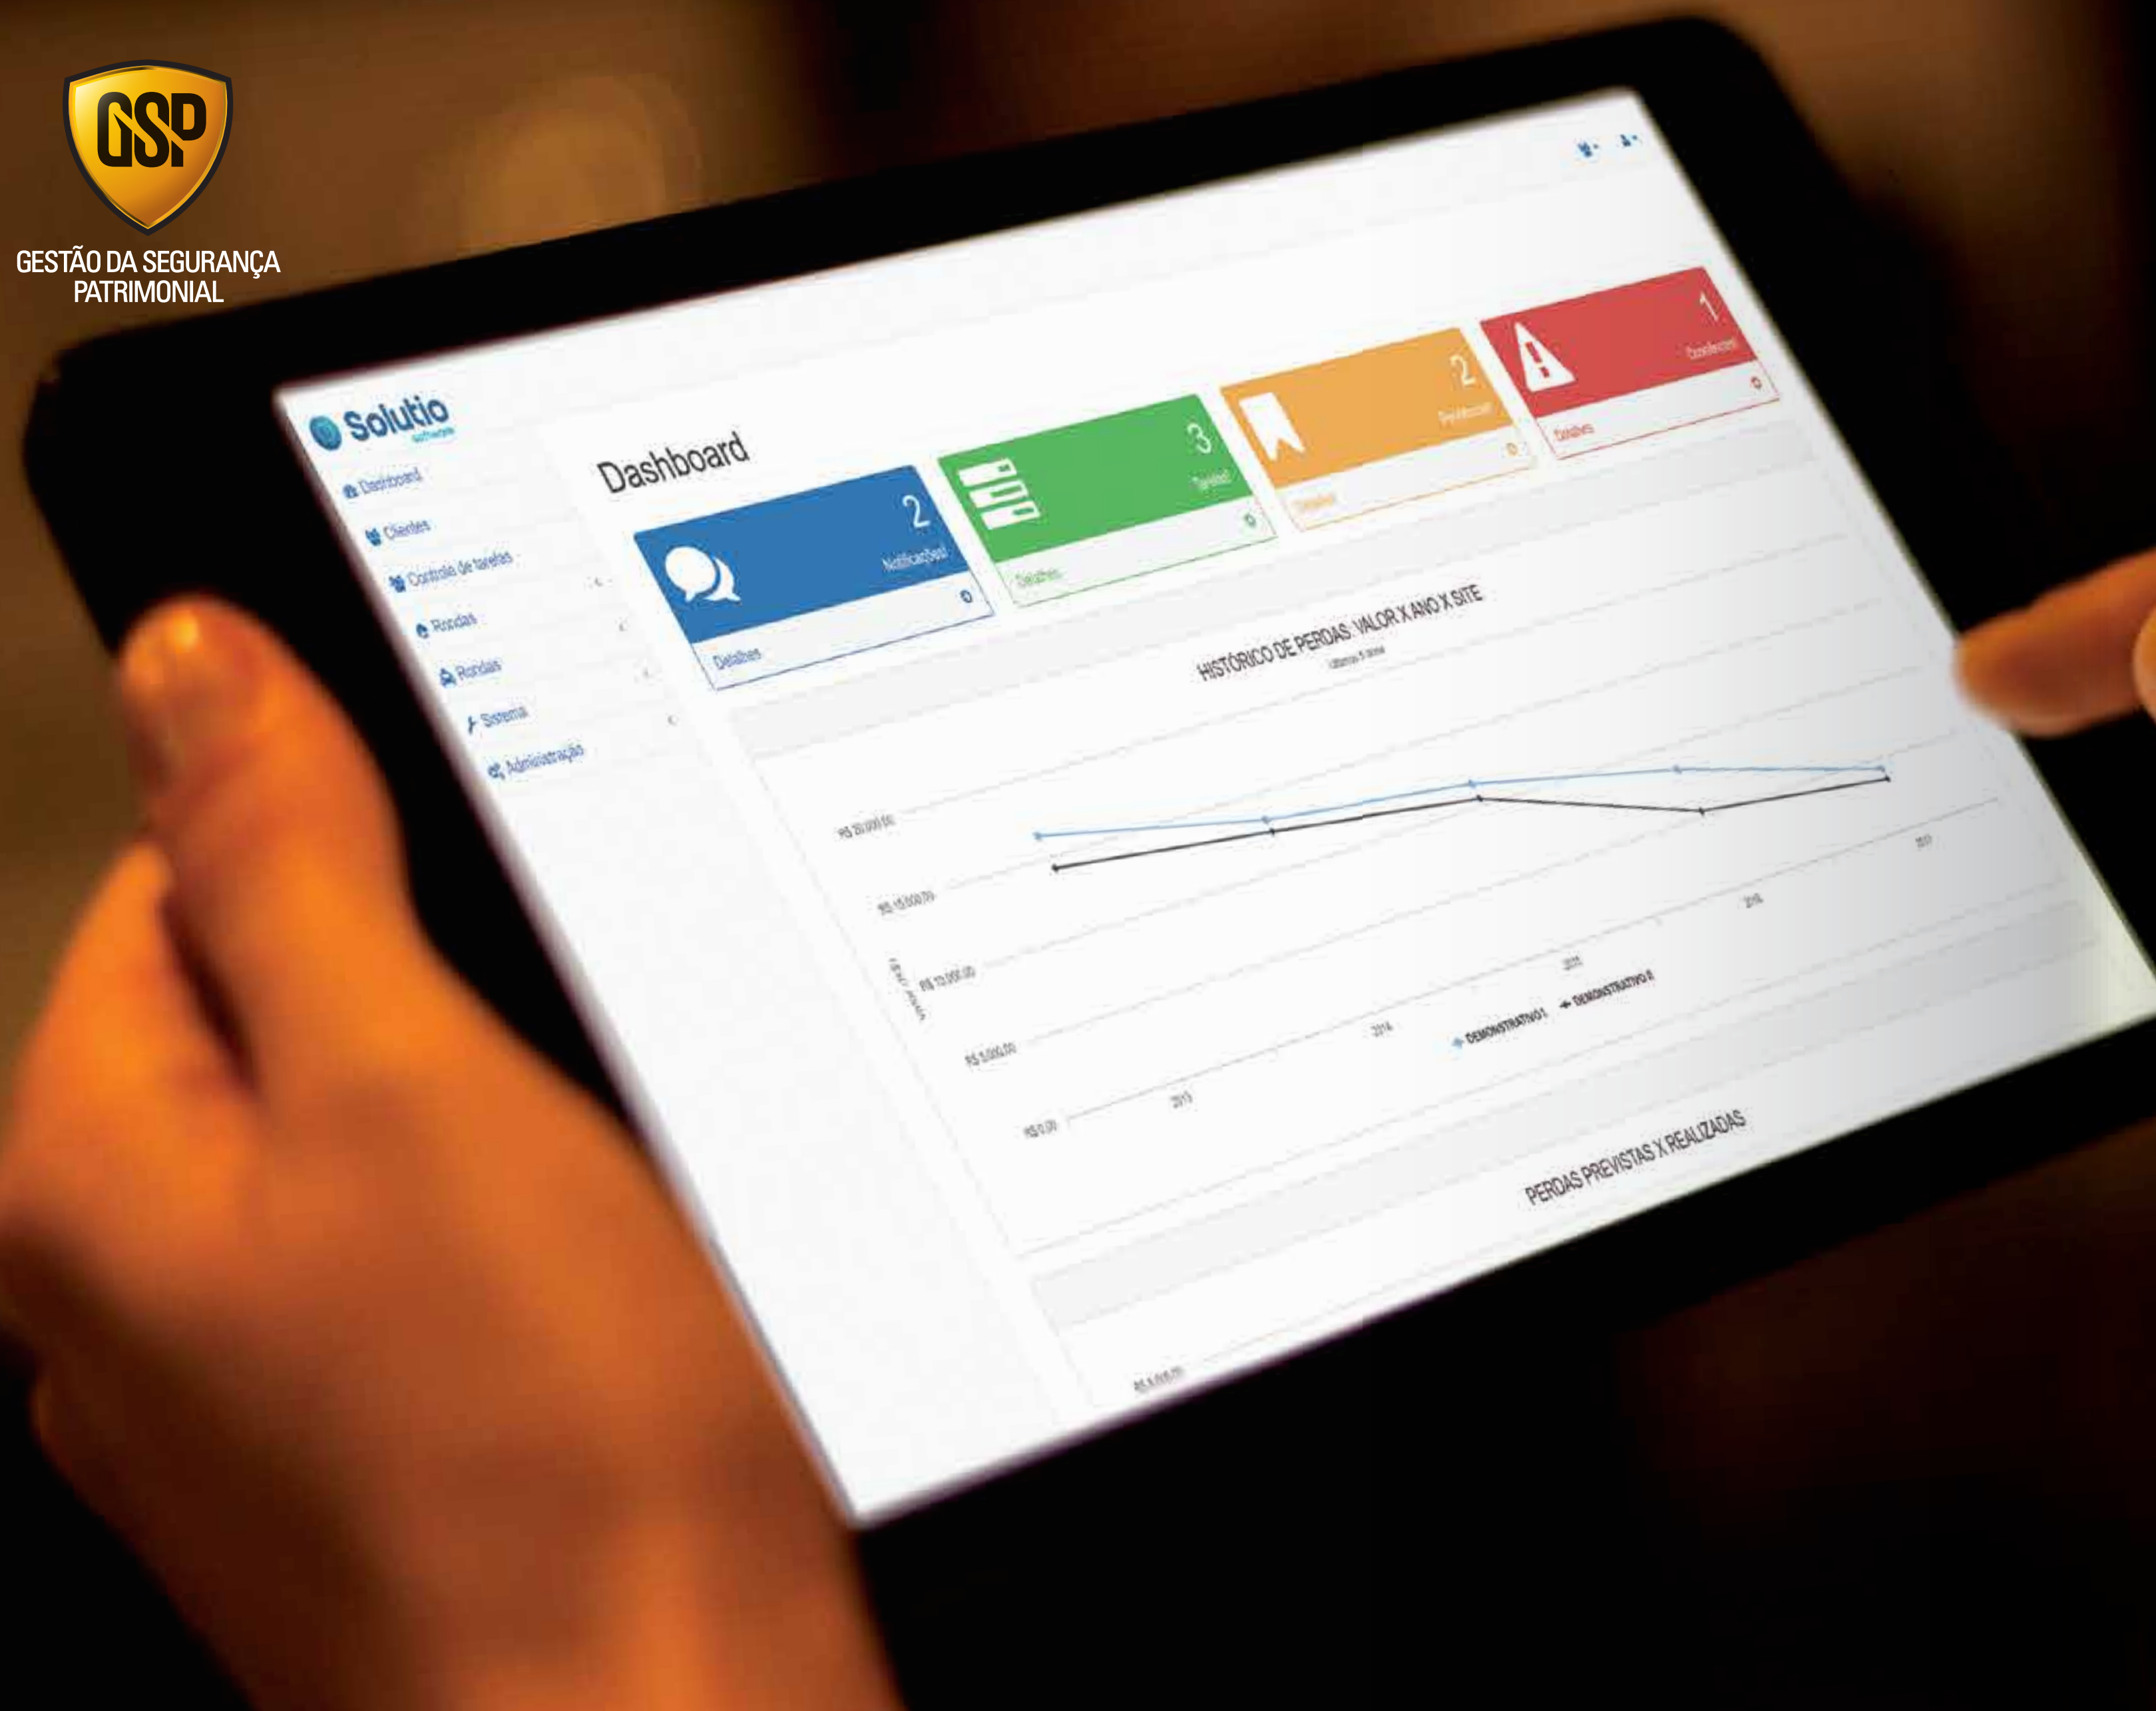

GESTÃO DA SEGURANÇA
PATRIMONIAL

GSP - Gestão da Segurança Patrimonial

A Cindapa criou um departamento exclusivo para a Gestão da Segurança Patrimonial das empresas. Temos profissionais especialistas em segurança privada, cujo objetivo é eliminar perdas nas organizações de nossos clientes. Elaboramos:

- Plano de segurança: identificação, análise e tratamento dos riscos
- Planos de emergência
- Manual de normas e procedimentos da segurança patrimonial
- Controles
- Indicadores